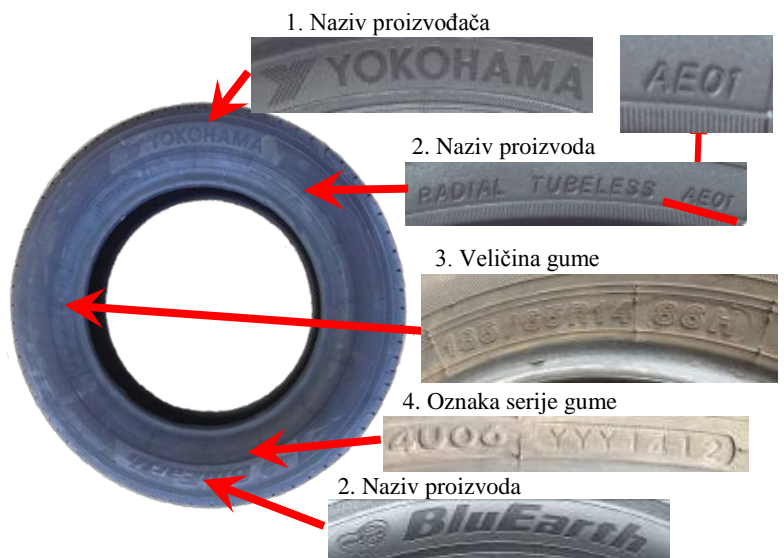

Koje su gume obuhvaćene povlačenjem?

Obuhvaćene su gume sljedećih veličina i serijskih brojeva iz proizvodnog razdoblja od prosinca 2011. do prosinca 2012. godine:

- 185/65R14 86T AE01: serijski brojevi od 4U06YYY5211 do 4512
- 185/65R14 86H AE01: serijski brojevi od 4U06YYY0212 do 4612
- 185/65R15 88T AE01: serijski brojevi od 4ULXYYY0112 do 5012
- 185/65R15 88H AE01: serijski brojevi od 4ULXYYY0212 do 5112

Kako mogu utvrditi jesu li moje gume obuhvaćene?

1. Pročitajte naziv proizvođača

"YOKOHAMA"

2. Pročitajte naziv proizvoda

"*BluEarth*" i "AE01"

3. Pročitajte veličinu gume na bočnoj stijenci

"185/65R14 86T" "185/65R14 86H"

"185/65R15 88T" "185/65R15 88H"

4. Pročitajte oznaku serije

"185/65R14 86T"; 4U06YYY5211 to 4512

"185/65R14 86H"; 4U06YYY0212 to 4612

"185/65R15 88T"; 4ULXYYY0112 to 5012

"185/65R15 88H"; 4ULXYYY0212 to 5112

Sigurnost kupaca vrlo nam je važna, stoga poduzimamo ovaj izniman korak kao mjeru opreza za njihovu sigurnost i očuvanje povjerenja u našu marku.

Zahvaljujemo na razumijevanju i molimo Vas da se u slučaju bilo kakvih dodatnih pitanja obratite navedenom Pozivnom centru za podršku.